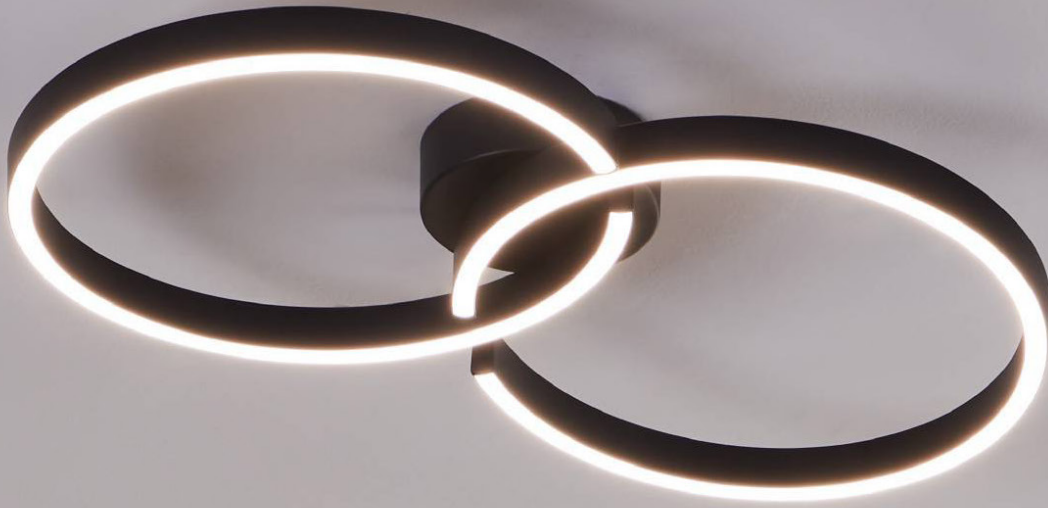

EGLO CANADA INC.

20700 Route Transcanadienne
Baie-D'Urfé, Québec H9X 4B7
Tél (514) 457 5483 / 1 (866) 492 EGLO (3456)
Fax (514) 457 5487 / 1 (866) 964 EGLO (3456)
info-canada@eglo.com / www.eglo.ca

EGLO USA INC.

3640 Royal S Parkway
Atlanta, GA 30349
Tél 404-577-5601
Fax 404-393-7053
info-usa@eglo.com / www.eglo.com

KATNCA24/01