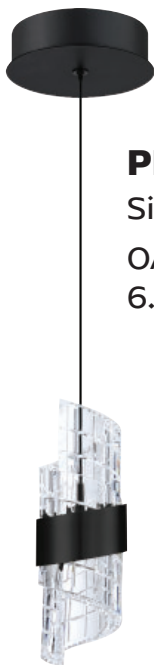

PF265-13LPA-BLK

13-Light Pan \$ 1299.95

OAW: 27", OAH: 130" (Max.)
91 Watt

LED

PF265-3LPA-BLK

3-Light Pan \$ 299.95

OAW: 12", OAH: 130" (Max.)
21 Watt

PF265-5LPA-BLK

5-Light Pan \$ 469.95

OAW: 15", OAH: 130" (Max.)
35 Watt

PF265-9LPA-BLK

9-Light Pan \$ 849.95

OAW: 22", OAH: 130" (Max.)
63 Watt

PF265-1LPE-BLK

Single Pendant \$ 104.95

OAW: 5", OAH: 130" (Max.)
6.5 Watt