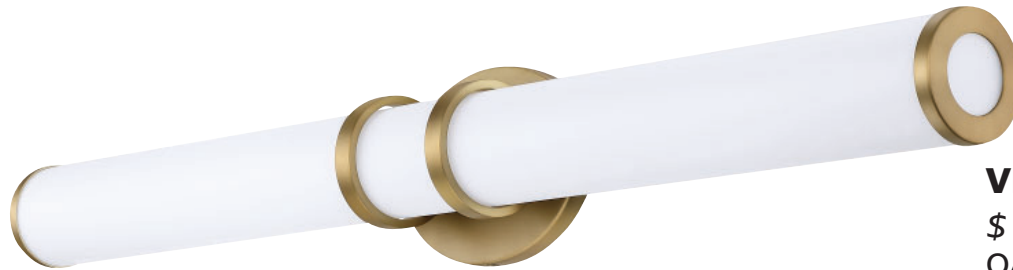

VF1830-BRS

\$ 117.95

OAW: 30", OAH: 5"

Ext: 3.75" (ADA Compliant)

30W, 2800 lm

VF1836-BRS

\$ 149.95

OAW: 36", OAH: 5"