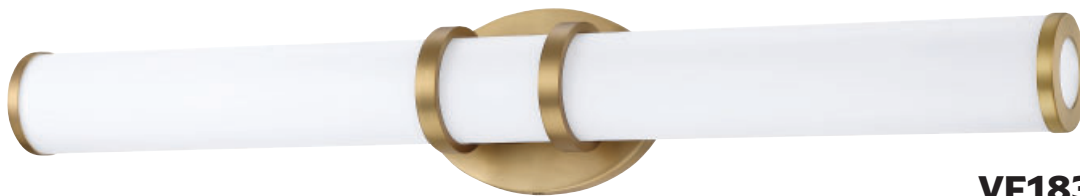

VF1830-BRS

\$ 117.95

OAW: 30", OAH: 5"

Ext: 3.75" (ADA Compliant)

30W, 2800 lm

VF1836-BRS

\$ 149.95

OAW: 36", OAH: 5"