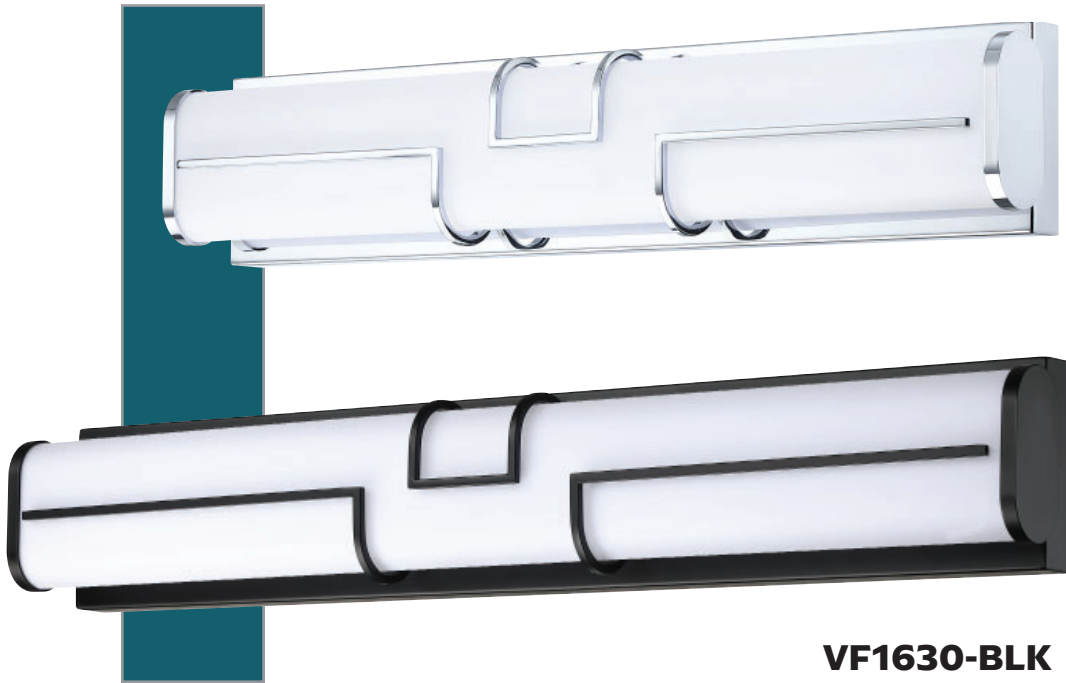

VF1624-BLK

VF1624-CH

3-Light

BLK: \$ 129.95, CH: \$ 135.95

OAW: 24", OAH: 5"

Ext: 3.5" (ADA Compliant)

24 Watt

VF1636-BLK