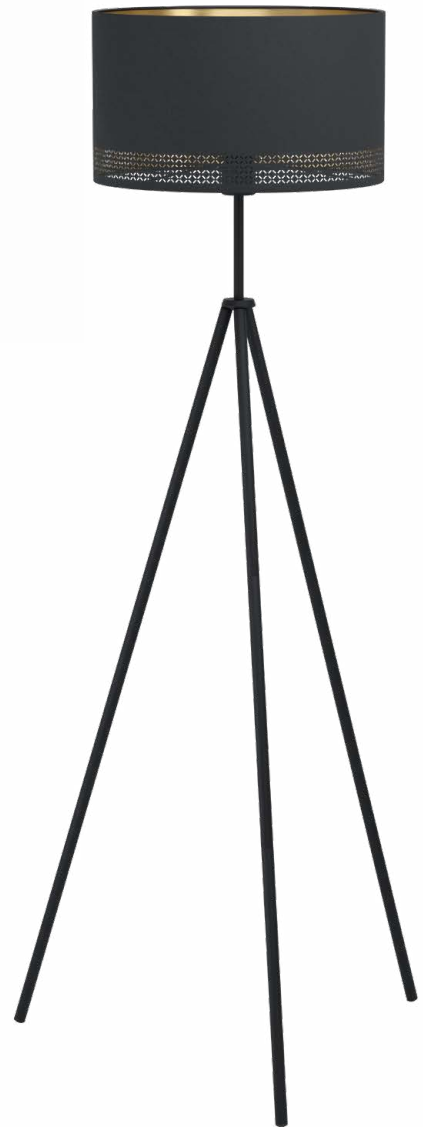

L: 5.71" W: 9.53" H: 8.19"

**Canopy / Canopée:**

L: 5.71" W: 0.98" H: 5.71"

[99275A](#)

[99272A](#)

[99279A](#)