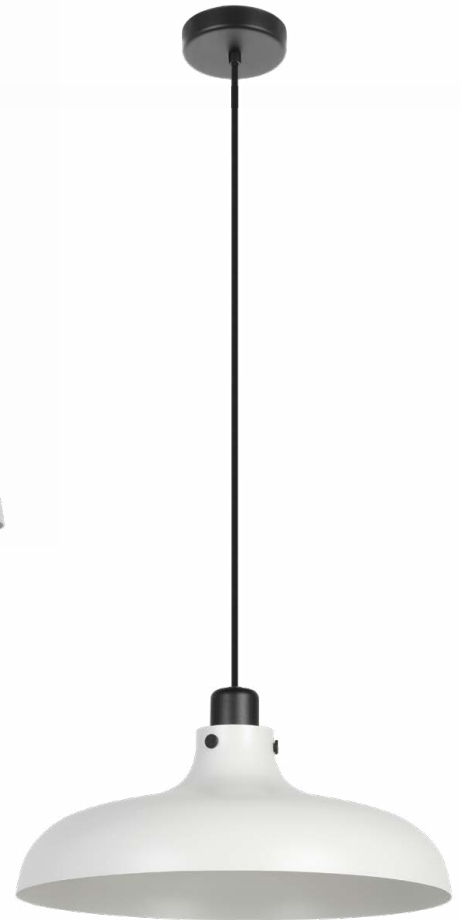

[43825A](#)

43826A MATLOCK

Finish / Fini: Black & Light Gray / Noir et gris clair

Wattage: 3 x 60W E26 (Not Included / Non incluses)

Dimensions:

L: 35.35" **W:** 7.87" **H:** 7.48" **Max. H:** 81.18"

Canopy / Canopée:

L: 31.5" **W:** 4.33" **H:** 1.18"

43843A MATLOCK

Finish / Fini: Black & Light Gray / Noir et gris clair

Wattage: 1 x 60W E26 (Not Included / Non incluse)

Dimensions:

L: 7.87" **W:** 20.68" **H:** 9.59"

Canopy / Canopée:

L: 4.72" **W:** 1.18" **H:** 6.30"

43825A MATLOCK

Finish / Fini: Black & Light Gray / Noir et gris clair

Wattage: 1 x 60W E26 (Not Included / Non incluse)

Dimensions:

L: 14.96" **W:** 14.96" **H:** 7.87" **Max. H:** 153.54"

Canopy / Canopée:

L: 5.71" **W:** 5.71" **H:** 0.98"