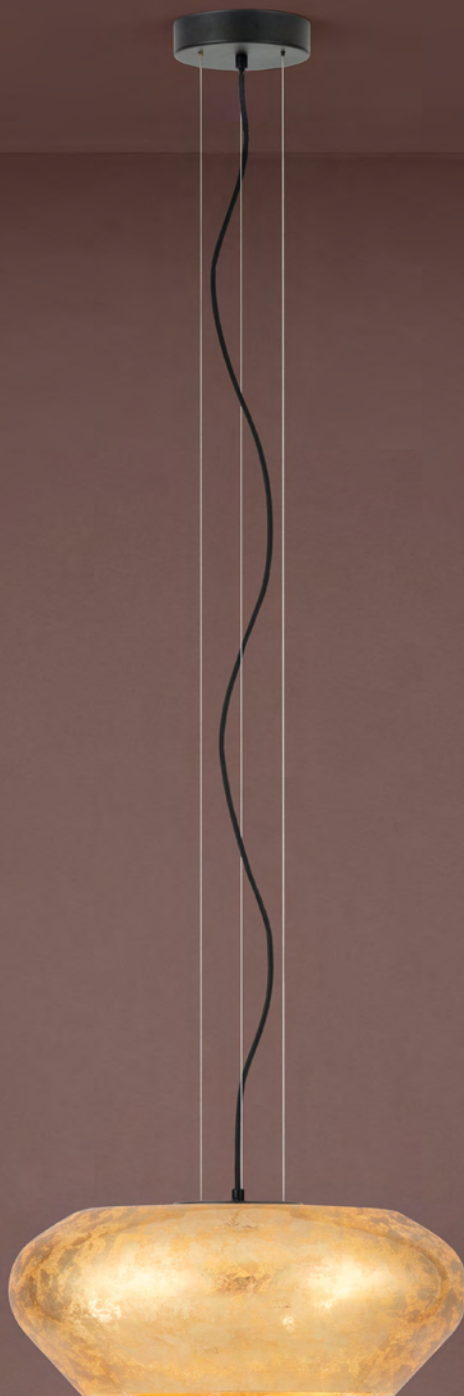

Canopy / Canopée:

L: 54.33" **W:** 5.51" **H:** 1.77"

TERQUE ▶ 206858A

Finish / Fini: Black & Brushed Gold / Noir et or brossé

Glass / Verre: Clear / Clair

Wattage: 5.4W LED (Integrated / Intégré)

I.Lumens: 510 **Kelvin:** 3000K, 4000K, 5000K

Dimmable / Luminosité variable

Dimensions:

L: 5.83" **W:** 5.83" **H:** 8.03" **Max. H:** 153.90"

Canopy / Canopée:

L: 5.51" **W:** 5.51" **H:** 1.18"

◀ PRIORAT 39597A

Finish / Fini: Black / Noir

Glass / Verre: Gold Leaf / Feuille d'or

Wattage: 1 x 60W E26 (Not included / Non incluse)

Dimensions:

L: 11.33" **W:** 11.33" **H:** 10.55" **Max. H:** 84.13"

Canopy / Canopée:

L: 4.52" **W:** 4.52" **H:** 0.98"

PRIORAT ▶
39595A

Finish / Fini: Black / Noir

Glass / Verre: Gold Leaf / Feuille d'or

Wattage: 3 x 60W E26 (Not included / Non incluses)

Dimensions:

L: 19.60" **W:** 19.60" **H:** 8.85" **Max. H:** 82.28"

Canopy / Canopée:

L: 5.90" **W:** 5.90" **H:** 1.41"