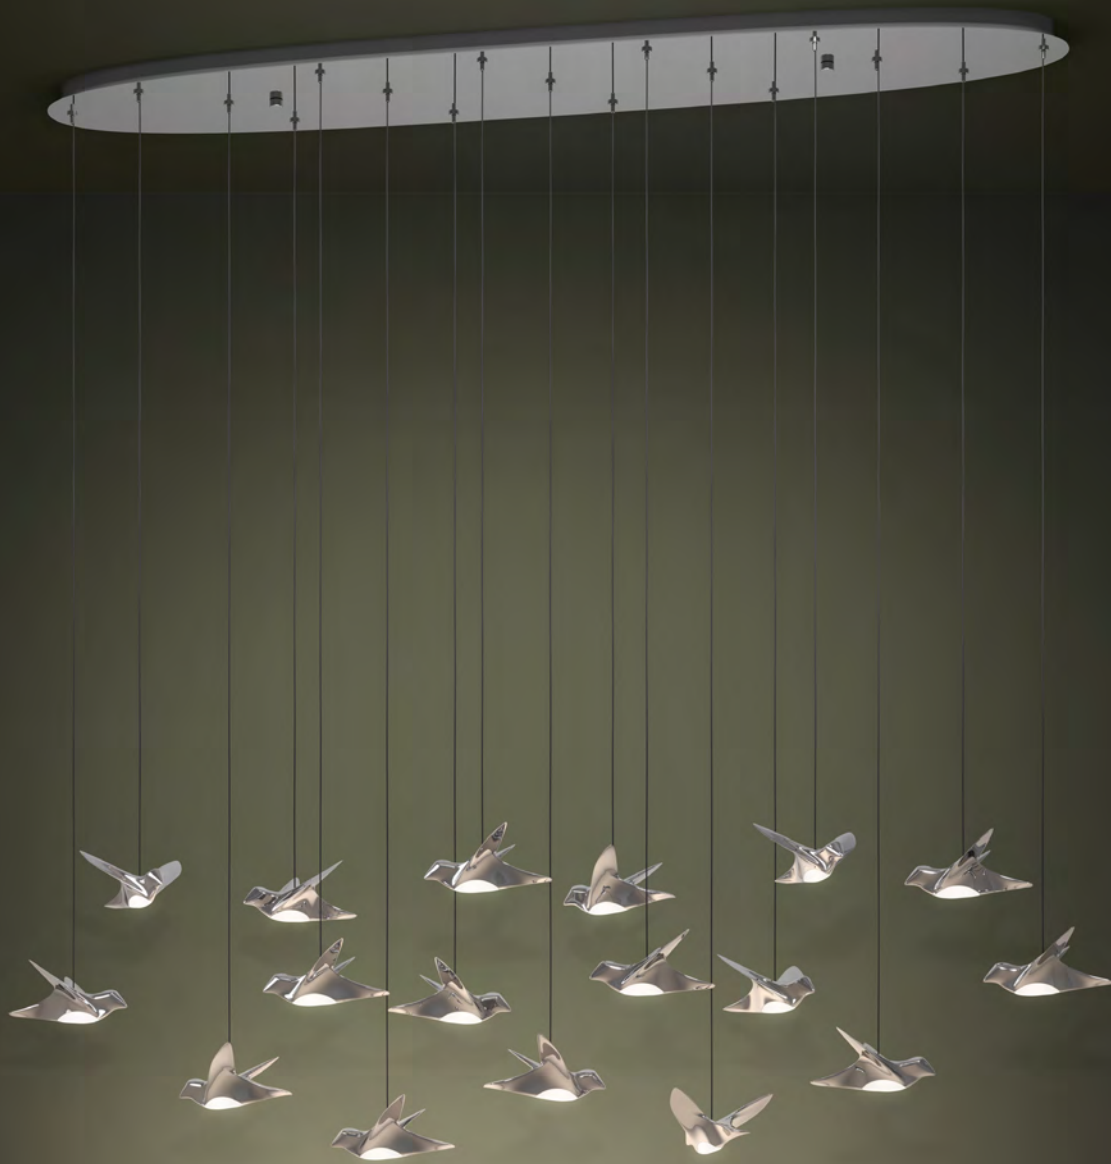

*Design highlight
Élément de design*

▲ PARATEBUENO 1 390403A

Finish / Fini: Chrome / Chrome

Shade / Abat-jour: Chrome Metal / Métal chrome

Diffuser / Diffuseur: White Acrylic / Acrylique blanc

Wattage: 64W LED (Integrated / Intégré)

I.Lumens: 17 x 449 (7633)

Kelvin: 3000K, 4000K, 5000K

Dimmable / Luminosité variable

Dimensions:

L: 62.56" **W:** 13.82" **H:** 3.11" **Max. H:** 148.43"

Canopy / Canopée:

L: 56.69" **W:** 8.66" **H:** 1.97"