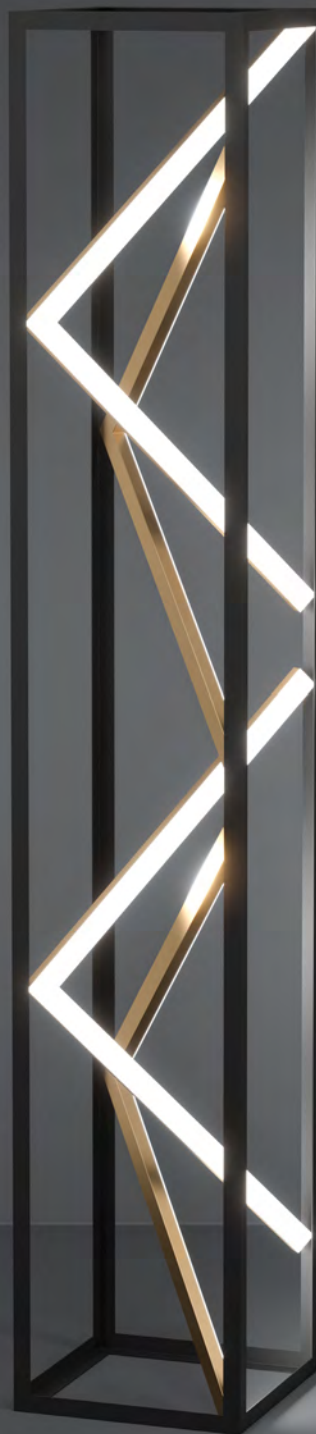

PENELA ▶ 390419A

Finish / Fini: Black & Gold / Noir et or
Diffuser / Diffuseur: White Acrylic / Acrylique blanc

Wattage: 23W LED (Integrated / Intégré)
I.Lumens: 2400   **Kelvin:** 3000K, 4000K, 5000K
Dimmable / Luminosité variable

Dimensions:
L: 7.87"   **W:** 7.87"   **H:** 45.67"

3CCT Pedal Dimmer / Variateur à pédale 3CCT