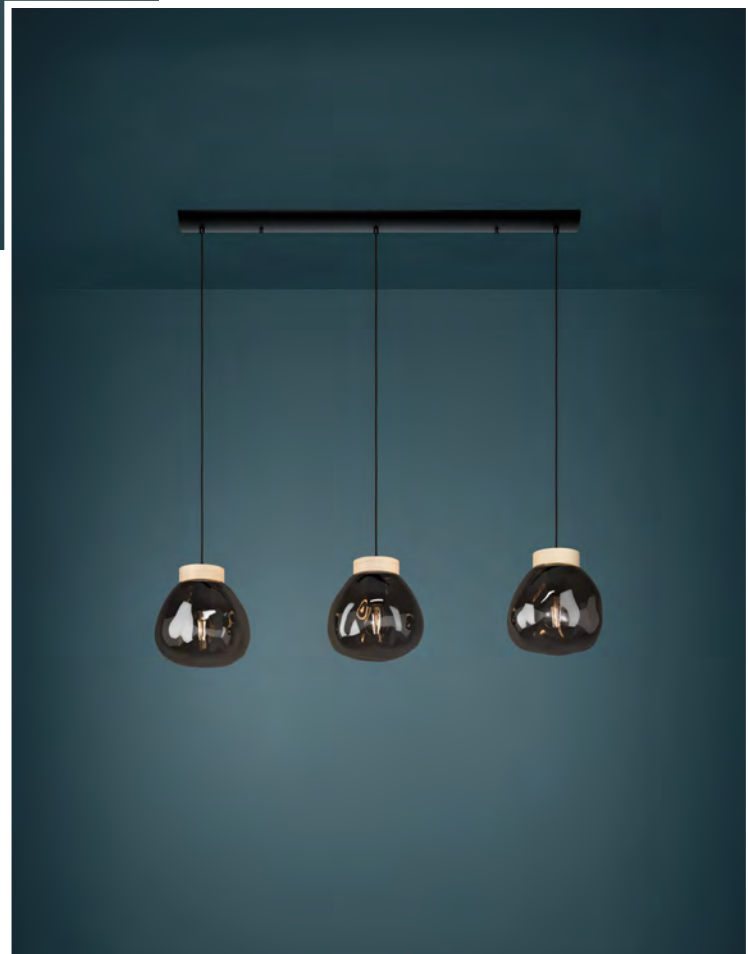

◀ MAGACELA 206613A

Finish / Fini: Black & Rubberwood / Noir et bois d'hévéa
Glass / Verre: Chrome Smoked / Fumé chrome

Wattage: 1 x 60W E26 (Not Included / Non incluse)

Dimensions:

L: 9.56" **W:** 9.56" **H:** 9.92" **Max. H:** 83.54"

Canopy / Canopée:

L: 5.70" **W:** 5.70" **H:** 0.98"

MAGACELA ▶ 390318A

Finish / Fini: Black & Rubberwood / Noir et bois d'hévéa
Glass / Verre: Chrome Smoked / Fumé chrome

Wattage: 3 x 60W E26 (Not Included / Non incluses)

Dimensions:

L: 44.92" **W:** 9.56" **H:** 9.92" **Max. H:** 83.46"

Canopy / Canopée:

L: 39.76" **W:** 4.33" **H:** 1.18"