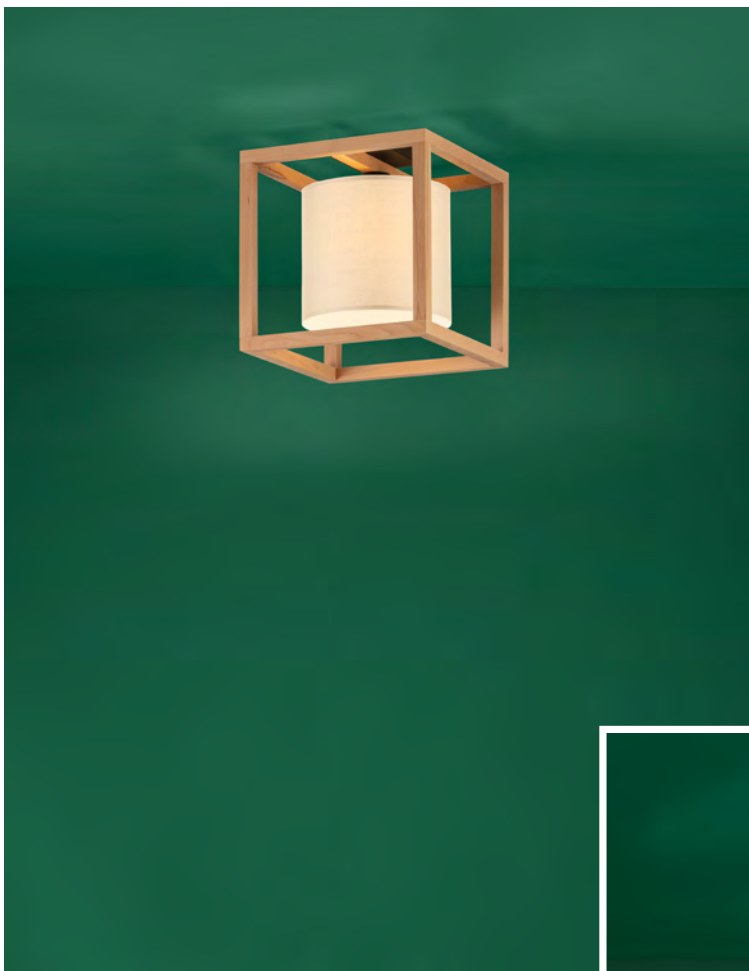

◀ GRANADOS 390097A

Finish / Fini: Black & Beech Wood / Noir et bois de hêtre
Shade / Abat-jour: White Fabric / Tissu blanc

Wattage: 1 x 40W E26 (Not Included / Non incluse)

Dimensions:
L: 11.81" **W:** 11.81" **H:** 12.79"

Canopy / Canopée:
L: 4.29" **W:** 4.29" **H:** 0.98"

GRANADOS ▶ 390102A

Finish / Fini: Black & Beech Wood / Noir et bois de hêtre
Shade / Abat-jour: White Fabric / Tissu blanc

Wattage: 5 x 40W E26 (Not Included / Non incluses)

Dimensions:
L: 45.66" **W:** 7.87" **Max. H:** 83.34"

Canopy / Canopée:
L: 12.59" **W:** 4.33" **H:** 1.57"