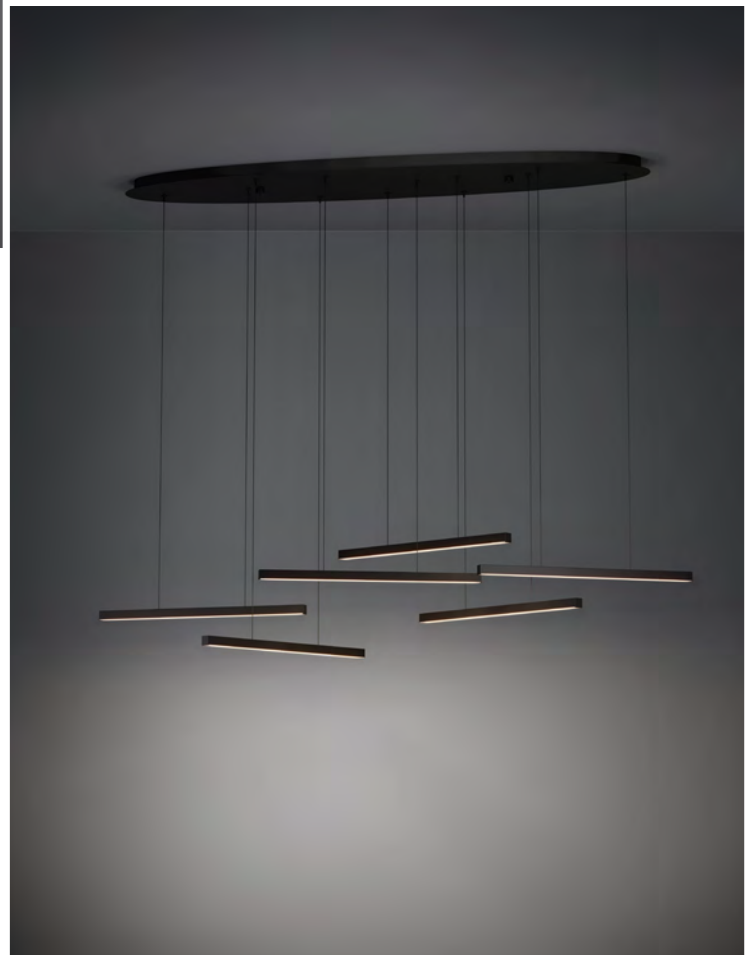

◀ LINDOZA 205646A

Finish / Fini: Black / Noir
Shade / Abat-jour: Black Metal / Métal noir
Diffuser / Diffuseur: White Acrylic / Acrylique blanc

Wattage: 39W LED (Integrated / Intégré)
I.Lumens: 4 x 1000 (4000) **D.Lumens:** 2400
Kelvin: 3000K
Dimmable / Luminosité variable

Dimensions:
L: 37.48" **W:** 10.24" **Max. H:** 74.64"

Canopy / Canopée:
L: 35.98" **W:** 10.24" **H:** 1.26"

LINDOZA ▶ 39915A

Finish / Fini: Black / Noir
Shade / Abat-jour: Black Metal / Métal noir
Diffuser / Diffuseur: White Acrylic / Acrylique blanc

Wattage: 61W LED (Integrated / Intégré)
I.Lumens: 6 x 1000 (6000) **D.Lumens:** 3690
Kelvin: 3000K
Dimmable / Luminosité variable

Dimensions:
L: 50.66" **W:** 16.18" **Max. H:** 74.64"

Canopy / Canopée:
L: 45.66" **W:** 10.23" **H:** 1.25"