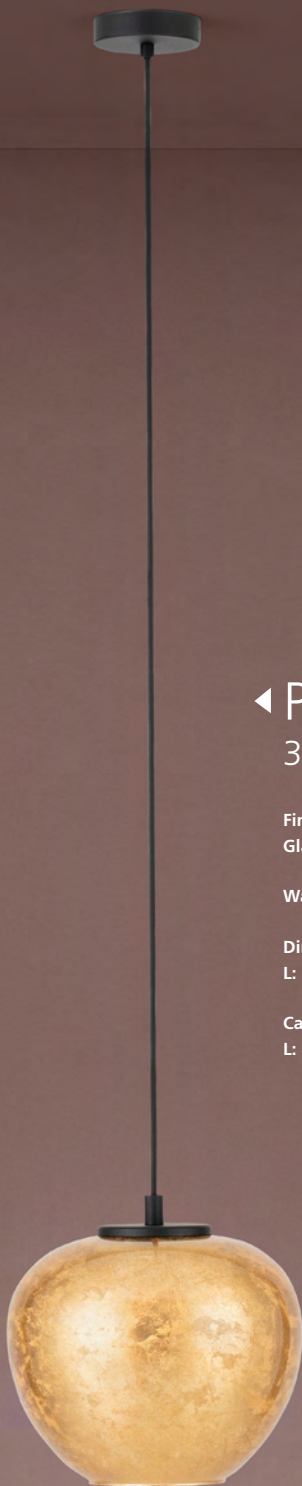

Dimmable / Luminosité variable

Dimensions:

L: 5.83" **W:** 5.83" **H:** 8.03" **Max. H:** 153.90"

Canopy / Canopée:

L: 5.51" **W:** 5.51" **H:** 1.18"

◀ PRIORAT 39597A

Finish / Fini: Black / Noir

Glass / Verre: Gold Leaf / Feuille d'or