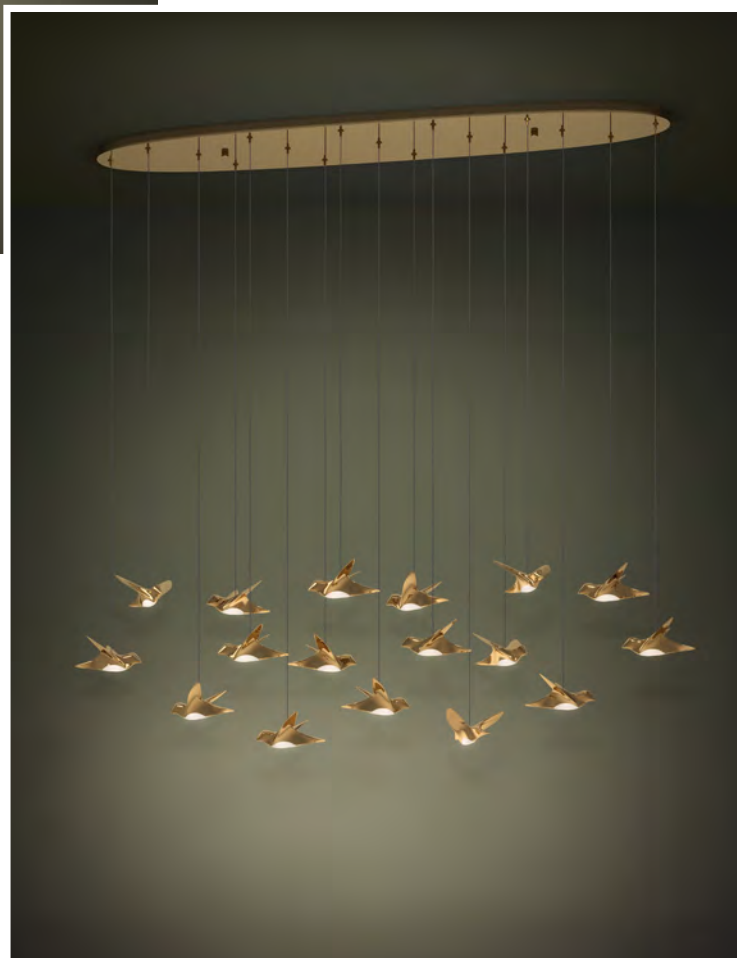

Dimmable / Luminosité variable

Dimensions:

L: 33.07" **W:** 33.07" **H:** 3.11" **Max. H:** 148.43"

Canopy / Canopée:

L: 28.35" **W:** 28.35" **H:** 1.97"

PARATEBUENO 2 ▶ 206641A

Finish / Fini: Brass / Laiton