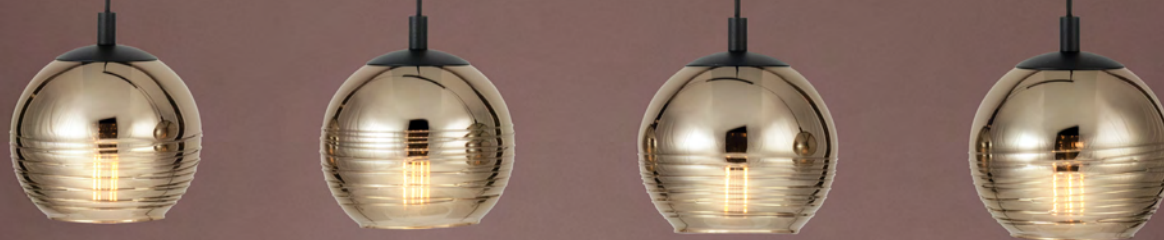

Des luminaires d'une élégance classique avec des surfaces brillantes en verre brillant captivent par leur éclat enchanteur et montrent la beauté de la lumière sous toutes ses facettes.

OVERVIEW

VUE D'ENSEMBLE

L: 15.35" W: 15.35" H: 2.01"

◀ LEMORIETA 39684A

Finish / Fini: Black / Noir

Glass / Verre: Gold Smoked / Fumé or

Wattage: 1 x 40W E26 (Not Included / Non incluse)

Dimensions:

L: 7.08" W: 7.08" H: 7.05" Max. H: 80.55"

Canopy / Canopée:

L: 4.52" W: 4.52" H: 0.98"

▲ LEMORIETA
39686A

Finish / Fini: Black / Noir
Glass / Verre: Gold Smoked / Fumé or

Wattage: 4 x 40W E26 (Not Included / Non inclus)

Dimensions:
L: 42.51" W: 7.08" H: 7.05" Max. H: 80.74"