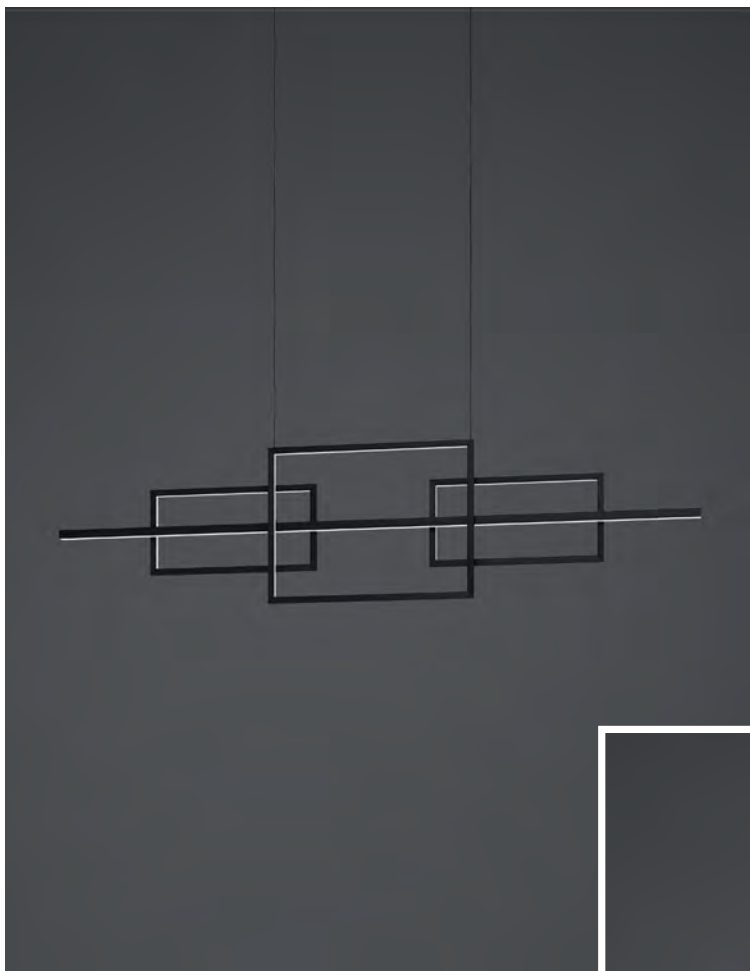

Dimmable / Luminosité variable

Dimensions:**L:** 42.40" **W:** 11.65" **H:** 13.23" **Max. H:** 159.21"**Canopy / Canopée:****L:** 23.23" **W:** 4.33" **H:** 1.50"

PUEBLA ▶

390282A

Finish / Fini: Black / Noir**Shade / Abat-jour:** Black Metal / Métal noir**Diffuser / Diffuseur:** White Acrylic / Acrylique blanc**Wattage:** 36W LED (Integrated / Intégré)**I.Lumens:** 4000 **Kelvin:** 3000K, 4000K, 5000K

Dimmable / Luminosité variable

Dimensions:**L:** 59.06" **W:** 14.17" **H:** 4.96" **H:** 4.84"**Canopy / Canopée:****L:** 19.69" **W:** 4.53" **H:** 1.57"

◀ PUEBLA 39798A

Finish / Fini: Black / Noir
Shade / Abat-jour: Black Metal / Métal noir
Diffuser / Diffuseur: White Acrylic / Acrylique blanc