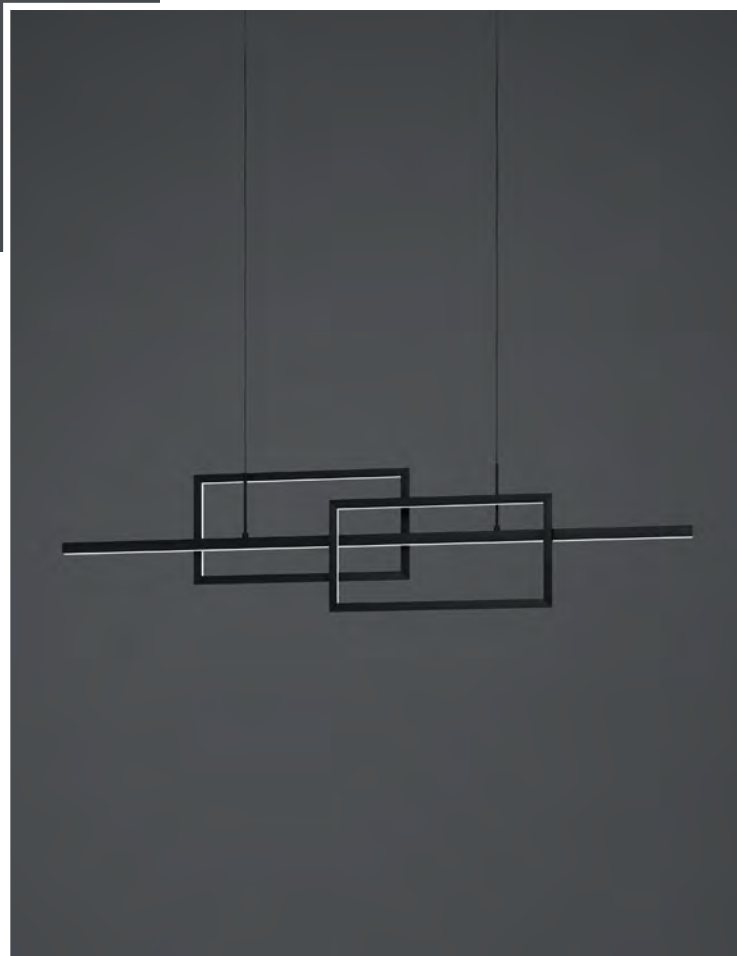

◀ PUEBLA 39798A

Finish / Fini: Black / Noir
Shade / Abat-jour: Black Metal / Métal noir
Diffuser / Diffuseur: White Acrylic / Acrylique blanc

Wattage: 36W LED (Integrated / Intégré)
I.Lumens: 4000   **Kelvin:** 3000K, 4000K, 5000K
Dimmable / Luminosité variable

Dimensions:
L: 59.06"   **W:** 2.05"   **H:** 14.17"   **Max. H:** 157.80"

Canopy / Canopée:
L: 19.69"   **W:** 4.53"   **H:** 1.57"

PUEBLA ▶ 39797A

Finish / Fini: Black / Noir
Shade / Abat-jour: Black Metal / Métal noir
Diffuser / Diffuseur: White Acrylic / Acrylique blanc

Wattage: 32.5W LED (Integrated / Intégré)
I.Lumens: 3000   **Kelvin:** 3000K, 4000K, 5000K
Dimmable / Luminosité variable

Dimensions:
L: 45.28"   **W:** 2.05"   **H:** 10.24"   **Max. H:** 156.54"

Canopy / Canopée:
L: 19.69"   **W:** 4.53"   **H:** 1.57"