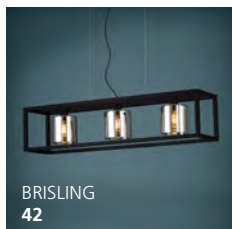

Ces luminaires rectilignes et intemporels séduisent par leur design clair et mettent en valeur le verre et la lumière d'une manière originale.

OVERVIEW

VUE D'ENSEMBLE

▲ BRISLING
390175A

Finish / Fini: Black / Noir