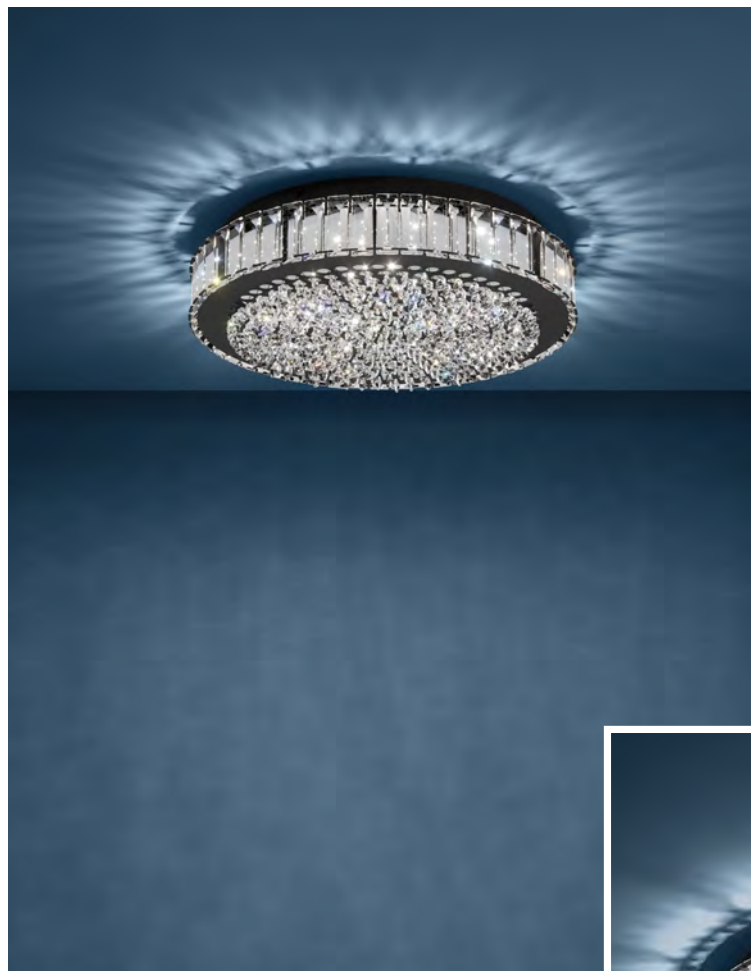

◀ BALPARDA 390248A

Finish / Fini: Black / Noir
Crystal / Cristal: Clear Glass / Verre clair

Wattage: 23.5W (Integrated / Intégré)
I.Lumens: 3500   **Kelvin:** 3000K, 4000K, 5000K
Dimmable / Luminosité variable

Dimensions:
L: 16.14"   **W:** 16.14"   **H:** 4.33"