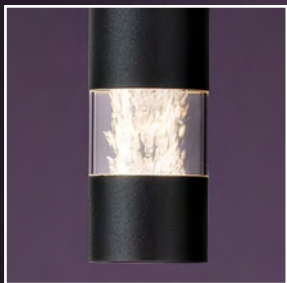

▲ BERNABETA 39705A

Finish / Fini: Black / Noir

Shade / Abat-jour: Black Metal / Métal noir

Diffuser / Diffuseur: Clear Seeded Acrylic / Acrylique clair bullé

Wattage: 1 x 4.5W LED GU10 (Included / Incluse)

I.Lumens: 450   **Kelvin:** 3000K

Dimmable / Luminosité variable

Dimensions:

L: 2.20"   W: 2.20"   H: 8.27"   **Max. H:** 153.82"

Canopy / Canopée:

L: 4.53"   W: 4.53"   H: 0.98"