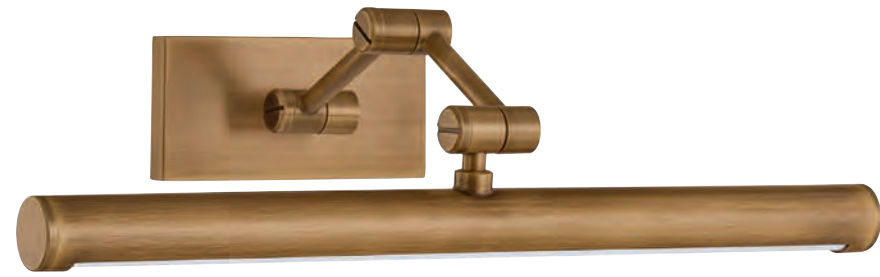

B4203-PBR

B4204-BRZ

ISAAC BRONZE (BRZ) | PATINA BRASS (PBR)

PICTURE LIGHT	W	MIN E	MAX E	TCD	BACKPLATE	GEM BOX	LED
B4203	16"	2.5"	8.5"	1.25"	5.5"W x 2.5"H	2" x 3"	10W 2700K 120V 90 CRI 250 DL ELV, TRIAC Dimmable
B4204	24"	2.5"	8.5"	1.25"	5.5"W x 2.5"H	2" x 3"	14W 2700K 120V 90 CRI 375 DL ELV, TRIAC Dimmable