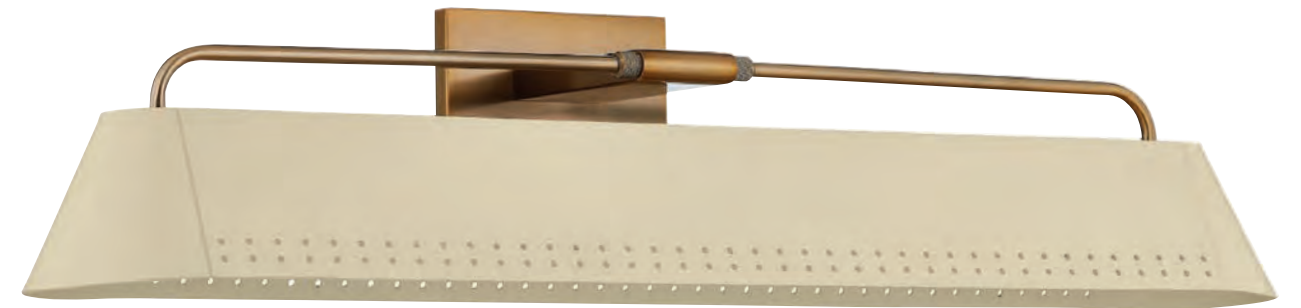

B1206-PBR/SSD

ROWAN PATINA BRASS/SOFT SAND (PBR/SSD)

PICTURE LIGHT	W	H	E	TCD	BACKPLATE	SOCKET | BULB
B1106	18.5"	5.5"	7.25"	2.25"	4.75"SQ	2 x E26 | 15W T10-5.5
B1206	25"	5.5"	7.25"	2.25"	4.75"SQ	2 x E26 | 15W T10-9