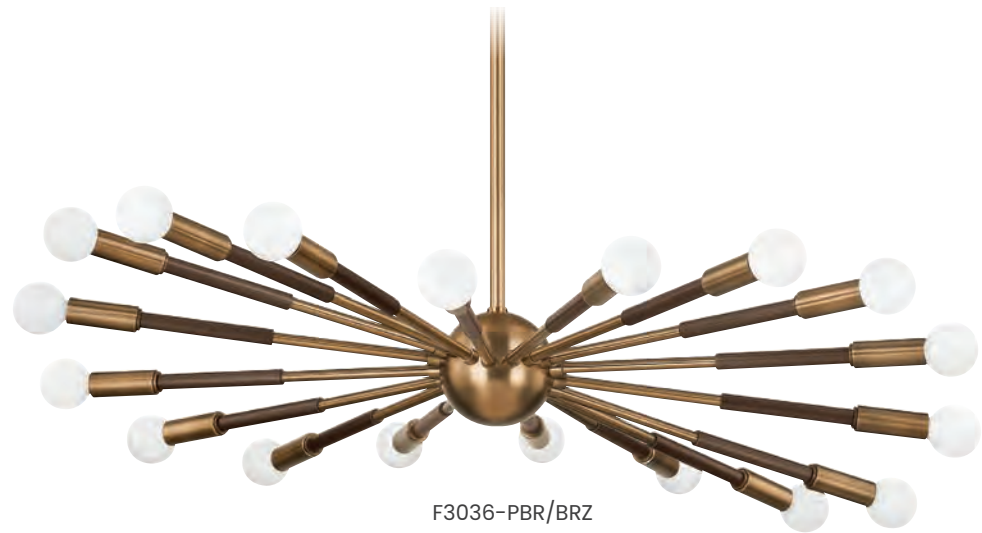

F3036-PBR/BRZ