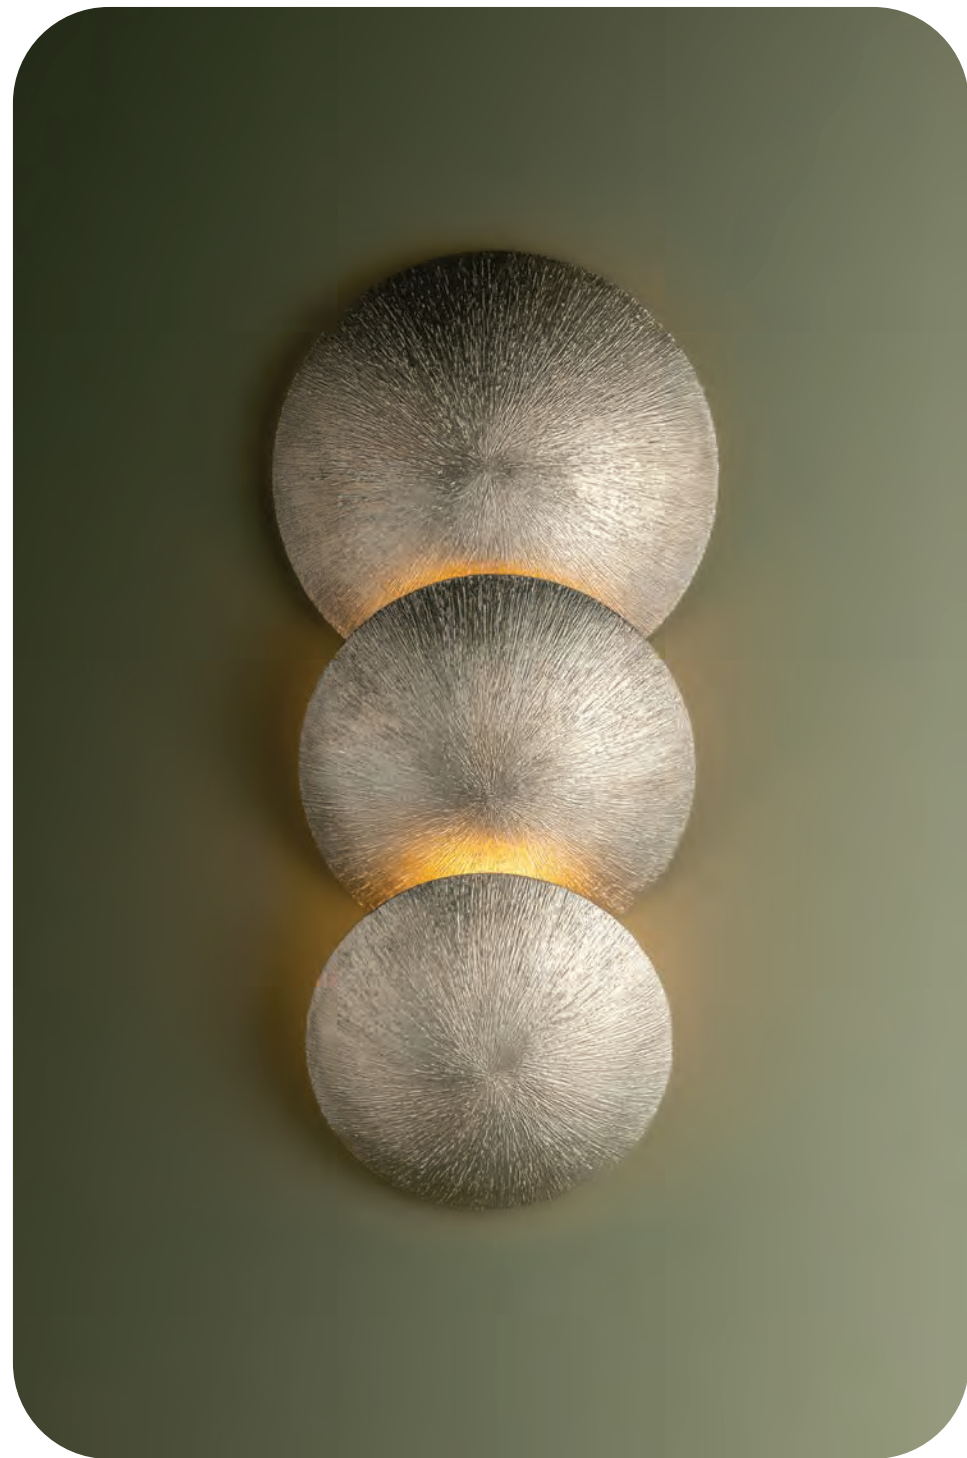

WHITMAN ADA | VIENNA BRONZE (VZ)

SCONCE	W	H	E	TCD	BACKPLATE	SHADE	MATERIAL	SOCKET BULB
B4101	7.75"	18"	3.5"	6.5"	4.5"W x 5"H	7.75"L x 3.5"W x 6"H	Linen	1 x E12 60W B11

B4101-VZ

REEF TEXTURED WARM SILVER (TWL)