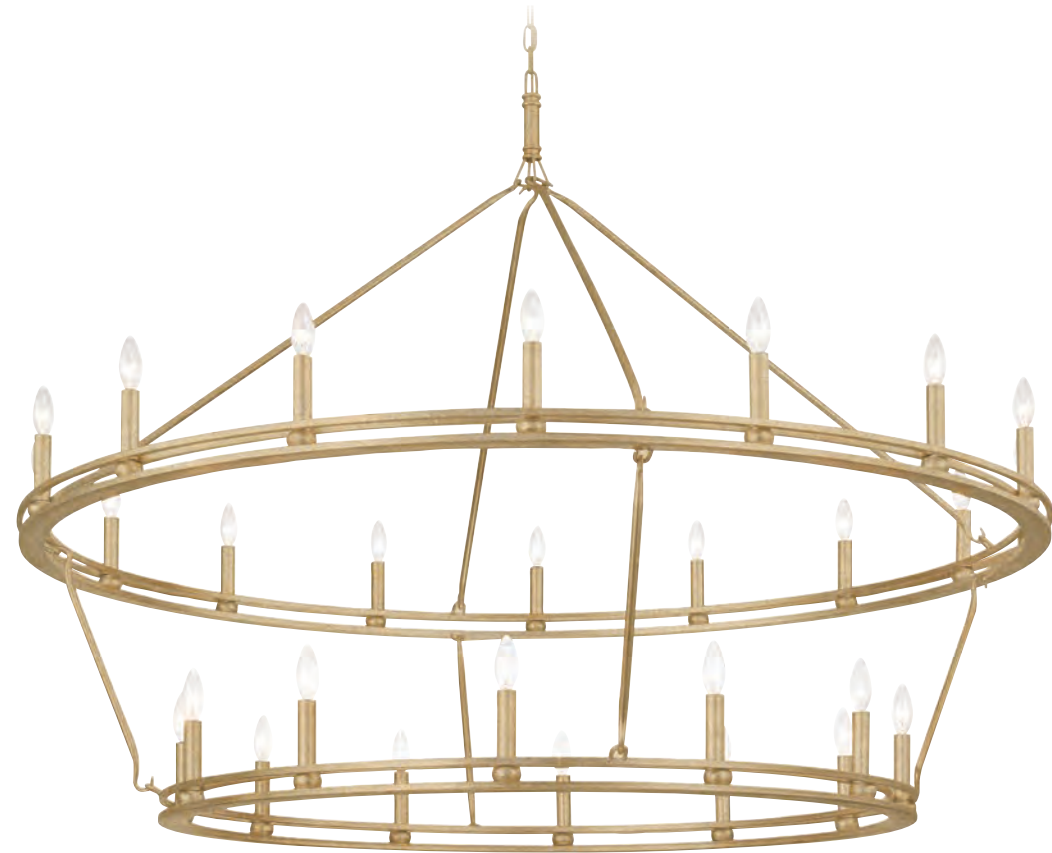

F6245-CPL (SHOWN)
F6235-TBK