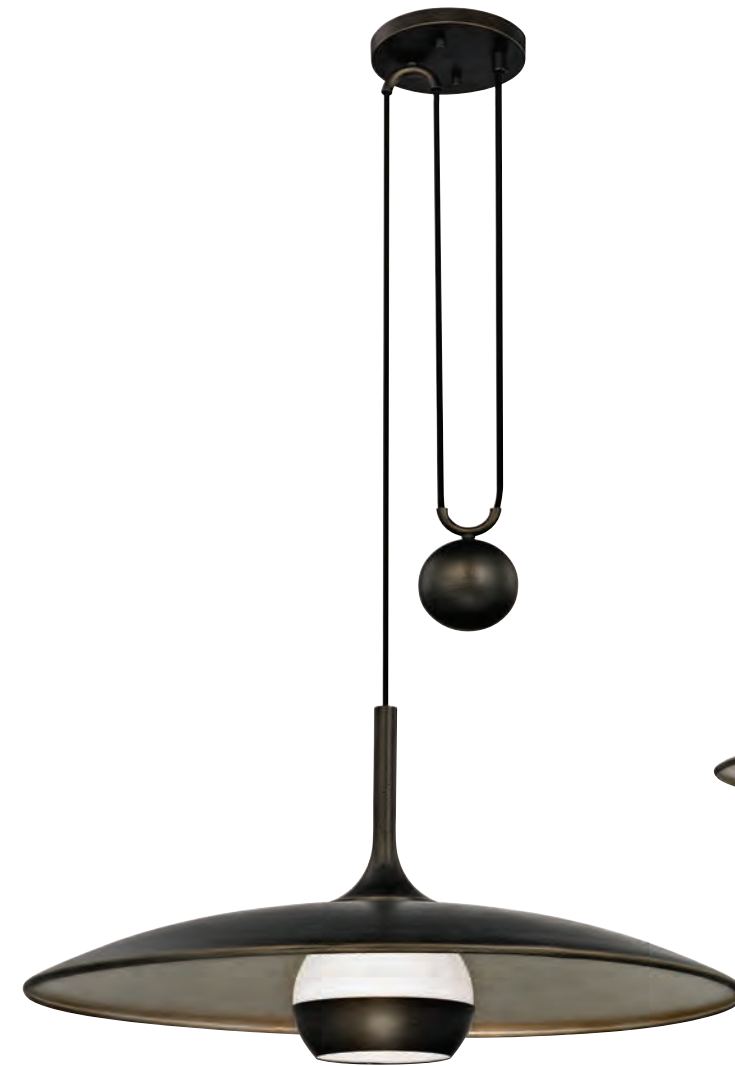

F5866-VBZ/WSL

F5865-VBZ/WSL

ALCHEMY VINTAGE BRONZE/WARM SILVER LEAF (VBZ/WSL)

PENDANT	D	MIN H	MAX H	CANOPY	GLASS	SOCKET BULB
F5865	24"	18"	99.5"	6.75"D	Opal Glossy	1 x E26 15W A19
F5866	30"	20"	104"	6.75"D	Opal Glossy	1 x E26 15W A19