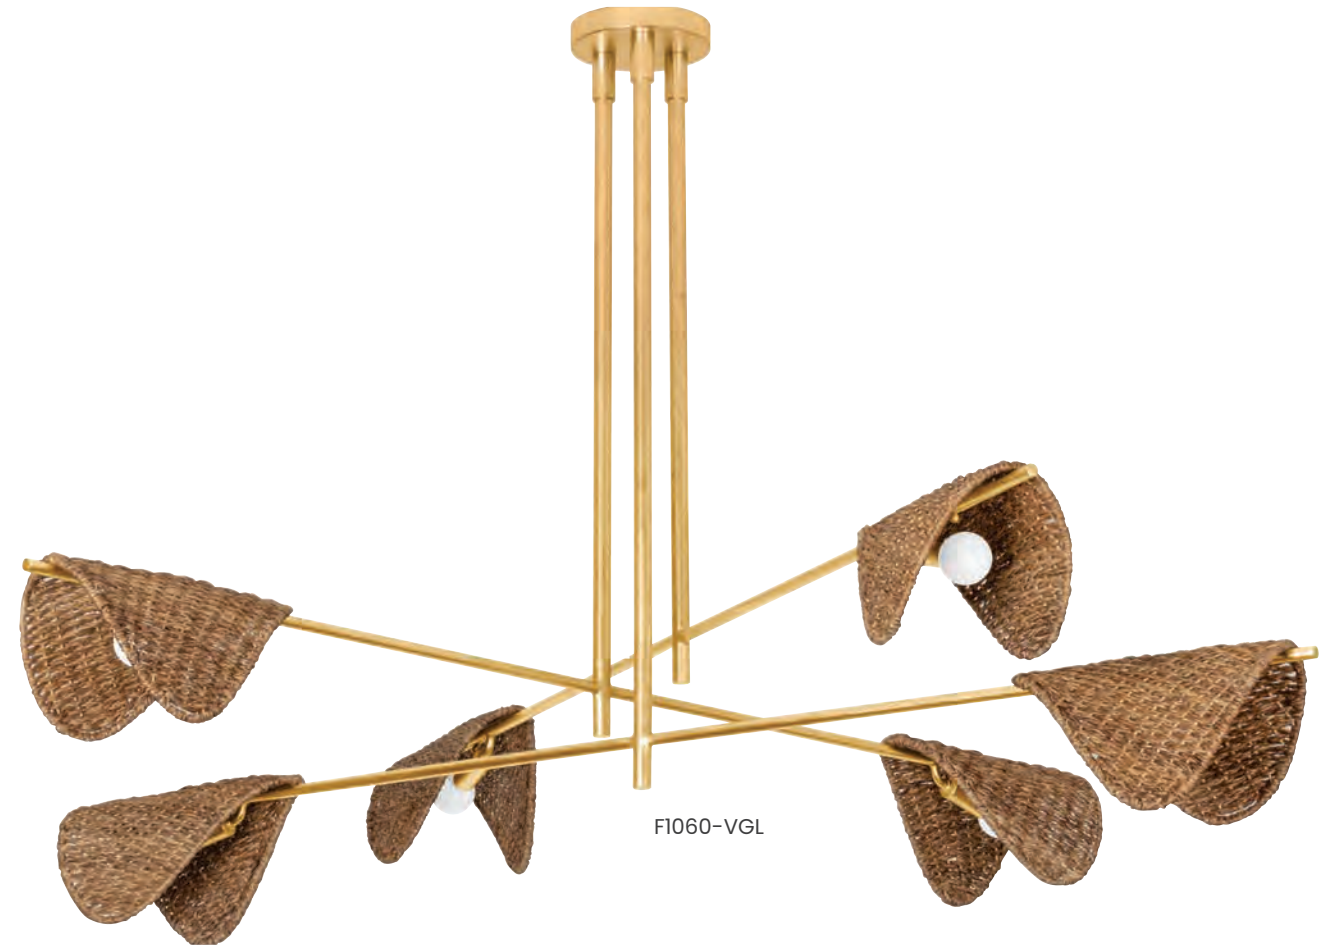

F8755-VGL

F8772-VGL

VALIER VINTAGE GOLD LEAF (VGL)

LINEAR	L	W	MIN H	MAX H	CANOPY	MATERIAL	SOCKET BULB
F8755	56.25"	23.25"	17"	59"	7.25"D ∟	Lampakanai Rope	2 x E26 60W G25

CHANDELIER	D	MIN H	MAX H	CANOPY	MATERIAL	SOCKET BULB
F8772	72"	21.25"	63.25"	7.25"D ∟	Lampakanai Rope	3 x E26 60W G25

F1060-VGL

BARNABY VINTAGE GOLD LEAF (VGL)

CHANDELIER	D	MIN H	MAX H	CANOPY	MATERIAL	SOCKET BULB
F1060	60"	23.75"	65.75"	6"D	Natural Abaca	6 x E12 8W G16.5

F3024-VGL

F3038-VGL

OLSON VINTAGE GOLD LEAF (VGL)

CHANDELIER	D	MIN H	MAX H	CANOPY	GLASS	SOCKET BULB
F3024	24.25"	25.25"	95.25"	4.75"D	Opal Glossy	3 x E26 15W A19
F3038	38.25"	29.5"	99.5"	4.75"D	Opal Glossy	5 x E26 15W A19