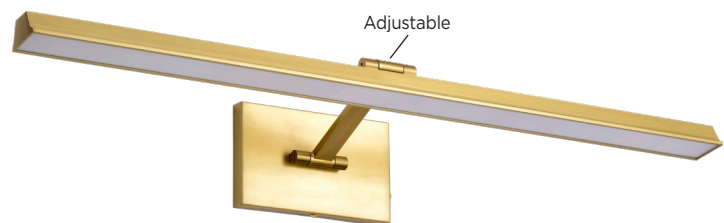

Direct Wire/Backplate Dimensions:  
5.5"w x 4.75"h x .75" ext.

62-2320  
Black

62-2321  
Brushed Nickel

62-2322  
Vintage Brass

62-2325  
Black

62-2326  
Brushed Nickel

62-2327  
Vintage Brass

62-2330  
Black